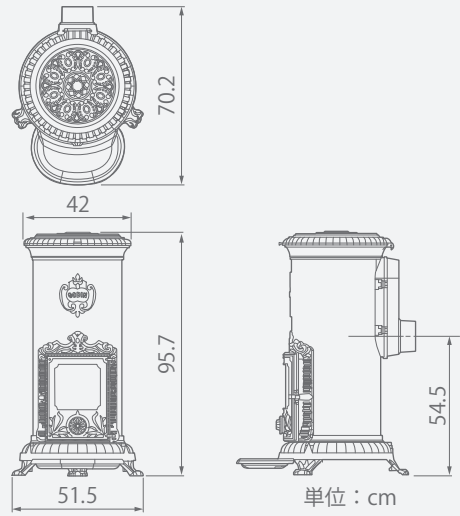

SERIS

セリス

品番 388146

セリスのホームページへ

性能

定格出力	5 kW
欧州連合エネルギーエコラベル	A
燃焼効率	76 %
寸法	(高さ) 65.7 x (幅) 48 x (奥行) 44.1 cm
本体重量	92 kg
最大薪長さ	33 cm
燃焼室	鋳鉄
外部仕上	ブラック
煙突接続方法	上部または後部
床から排気口上部までの高さ	上部から65.7cm 後部から25.7 cm
接続煙突径	Ø125 (外径) mm
燃焼方式	クリーンバーン
温め方	輻射熱方式

定格出力	7.5 kW
欧州連合エネルギーエコラベル	A
燃焼効率	78%
寸法	(高さ) 95.7 x (幅) 51.5 x (奥行) 70.2 cm
本体重量	110 kg
最大薪長さ	50 cm
燃焼室	铸铁
外部仕上	サハラ / グリーンアトル / ピーコックブルー / シルバーグレー
煙突接続方法※ご注文時にご指定ください。	後部
床から排気口上部までの高さ	54.5 cm
接続煙突径	Ø125 (外径) mm
燃焼方式	クリーンバーン
温め方	輻射熱方式

シルバーグレー

BAGUÉRA DF

バゲラ DF

品番 420003

バゲラDFのホームページへ

性能

定格出力	10 kW
欧州連合エネルギーエコラベル	B
燃焼効率	79.9 %
寸法	(高さ) 95.1 x (幅) 80.8 x (奥行) 44 cm
本体重量	180 kg
最大薪長さ	50 cm
燃焼室	铸铁
外部仕上	ノワールブラック
煙突接続方法	上部
床から排気口上部までの高さ	95.1 cm
接続煙突径	Ø200 (外径) mm
燃焼方式	クリーンバーン
温め方	輻射熱方式