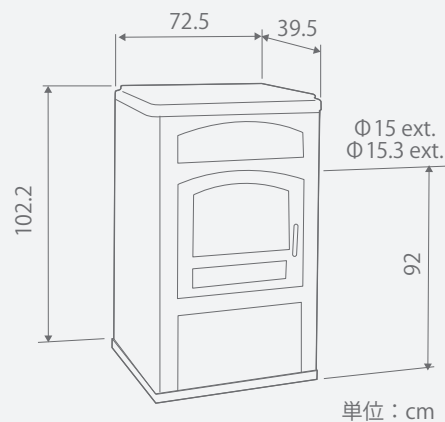

ÉCO ÉTUVE

エコオープン

品番 363102 & 363105 (外部仕上：ボルドーレッド)

エコオープンのホームページへ

性能

定格出力	11 kW
欧州連合エネルギーエコラベル	A
燃焼効率	75.8 %
寸法	(高さ) 102.2 x (幅) 72.5 x (奥行) 39.5 cm
本体重量	205 kg
最大薪長さ	55 cm
燃焼室	鋳鉄
外部仕上	ノワールブラック
煙突接続方法※ご注文時にご指定ください。	上部または後部
床から排気口上部までの高さ	92 cm
接続煙突径	Ø150 (内径) / 153 (外径) mm
燃焼方式	クリーンバーン
温め方	輻射熱方式

※備考 外部仕上色によって価格が異なります。

単位：cm

15

オールインワンのレトロなオープンストーブ