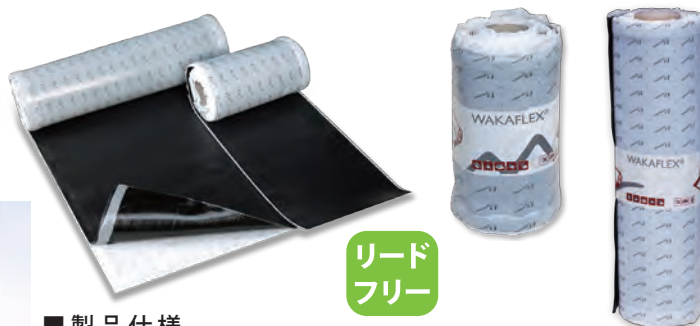

ツールラックを標準装備

煙突周りの雨押え・水切りシートに

ワカフレックス

耐熱温度-40℃～100℃まで
オンリーワンの自粘着万能シート

ワカフレックス 560mm ジャポニカ(株)ホームページへ(外部リンク) ▲

どんな形にも、自在にフィット
軽くて加工が簡単な雨押え水切りシート

リード
フリー

■製品仕様