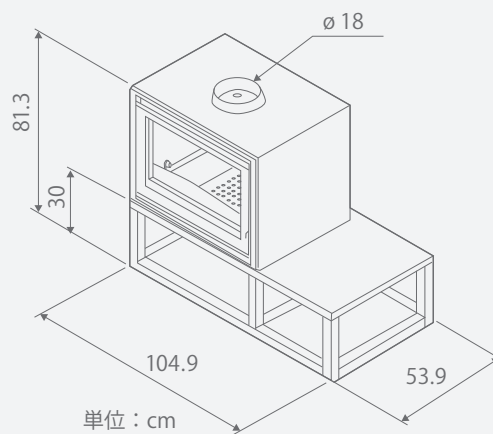

品番 363102 & 363105 (外部仕上：ボルドーレッド)

エコオープンのホームページへ

性能

定格出力	11 kW
欧州連合エネルギーエコラベル	A
燃焼効率	75.8 %
寸法	(高さ) 102.2 x (幅) 72.5 x (奥行) 39.5 cm
本体重量	205 kg
最大薪長さ	55 cm
燃焼室	鋳鉄
外部仕上	ノワールブラック
煙突接続方法※ご注文時にご指定ください。	上部または後部
床から排気口上部までの高さ	92 cm
接続煙突径	Ø150 (内径) / 153 (外径) mm
燃焼方式	クリーンバーン
温め方	輻射熱方式

定格出力	7.8 kW
欧州連合エネルギーエコラベル	A
燃焼効率	76.5 %
寸法	(高さ) 81.3 x (幅) 104.9 x (奥行) 53.9 cm
本体重量	150 kg
最大薪長さ	50 cm
燃焼室	鋳鉄
外部仕上	ノワールブラック
煙突接続方法※ご注文時にご指定ください。	上部または後部
床から排気口上部までの高さ	81.3 cm
接続煙突径	Ø180 (外径) mm
燃焼方式	クリーンバーン
温め方	輻射熱方式