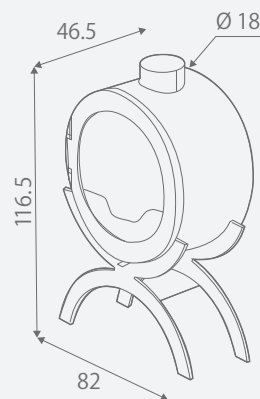

定格出力	7.5 kW
欧州連合エネルギーエコラベル	A
燃焼効率	78%
寸法	(高さ) 95.7 x (幅) 51.5 x (奥行) 70.2 cm
本体重量	110 kg
最大薪長さ	50 cm
燃焼室	铸铁
外部仕上	サハラ / グリーンアトル / ピーコックブルー / シルバーグレー
煙突接続方法※ご注文時にご指定ください。	後部
床から排気口上部までの高さ	54.5 cm
接続煙突径	Ø125 (外径) mm
燃焼方式	クリーンバーン
温め方	輻射熱方式

シルバーグレー

BAGUÉRA DF

バゲラ DF

品番 420003

バゲラDFのホームページへ

性能

定格出力	10 kW
欧州連合エネルギーエコラベル	B
燃焼効率	79.9 %
寸法	(高さ) 95.1 x (幅) 80.8 x (奥行) 44 cm
本体重量	180 kg
最大薪長さ	50 cm
燃焼室	铸铁
外部仕上	ノワールブラック
煙突接続方法	上部
床から排気口上部までの高さ	95.1 cm
接続煙突径	Ø200 (外径) mm
燃焼方式	クリーンバーン
温め方	輻射熱方式

05

両面ガラスで、炎を暮らしの中心に

BRIMONT

ブリモン

品番 410101

ブリモンのホームページへ

性能

定格出力	10 kW
欧州連合エネルギーエコラベル	B
燃焼効率	75.1 %
寸法	(高さ) 116.5 x (幅) 82 x (奥行) 46.5 cm
本体重量	188 kg
最大薪長さ	50 cm
燃焼室	鑄鉄
外部仕上	ノワールブラック
煙突接続方法※ご注文時にご指定ください。	上部または後部
床から排気口上部までの高さ	116.5 cm
接続煙突径	Ø180 (外径) mm
燃焼方式	クリーンバーン
温め方	輻射熱方式

定格出力	8.5 kW
欧州連合エネルギーエコラベル	A
燃焼効率	75.4 %
寸法	(高さ) 91.5 x (幅) 69 x (奥行) 39.8 cm
本体重量	131 kg
最大薪長さ	55 cm
燃焼室	鋳鉄
外部仕上	ノワールブラック
煙突接続方法※ご注文時にご指定ください。	上部または後部
床から排気口上部までの高さ	82 cm
接続煙突径	Ø150 (内径) / 153 (外径) mm
燃焼方式	クリーンバーン
温め方	輻射熱方式