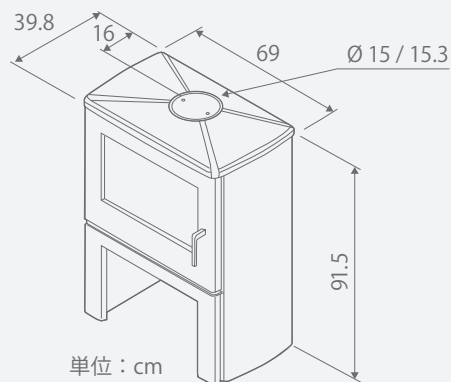

性能

定格出力	8.5 kW
欧州連合エネルギーエコラベル	A
燃焼効率	75.4 %
寸法	(高さ) 91.5 x (幅) 69 x (奥行) 39.8 cm
本体重量	131 kg
最大薪長さ	55 cm
燃焼室	鋳鉄
外部仕上	ノワールブラック
煙突接続方法※ご注文時にご指定ください。	上部または後部
床から排気口上部までの高さ	82 cm
接続煙突径	Ø150 (内径) / 153 (外径) mm
燃焼方式	クリーンバーン
温め方	輻射熱方式

※備考 外部仕上色によって価格が異なります。