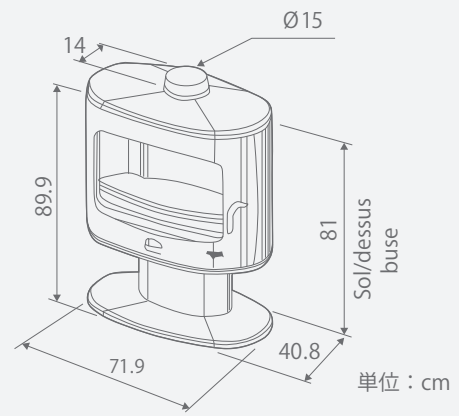

クレボア

品番 411104

クレボアのホームページへ

性能

定格出力	7.8 kW
欧州連合エネルギーエコラベル	A
燃焼効率	76.5 %
寸法	(高さ) 106 x (幅) 68 x (奥行) 52 cm
本体重量	170 kg
最大薪長さ	50 cm
燃焼室	鋳鉄(前面扉のみ: ブラック / アントラサイトグレー)
外部仕上	ブラック
煙突接続方法※ご注文時にご指定ください。	上部または後部
床から排気口上部までの高さ	106 cm
接続煙突径	Ø150(外径) mm
燃焼方式	クリーンバーン
温め方	輻射熱方式

※備考 外部仕上色によって価格が異なります。

09

シンプルなソリッドデザイン

<外部仕上>

ブラック

アントラサイトグレー

性能

定格出力	9 kW
欧州連合エネルギーエコラベル	B
燃焼効率	76.7%
寸法	(高さ) 92.4 x (幅) 78 x (奥行) 45.3 cm
本体重量	170 kg
最大薪長さ	50 cm
燃焼室	鋳鉄
外部仕上	ブラック
煙突接続方法※ご注文時にご指定ください。	上部または後部
床から排気口上部までの高さ	88.2 cm
接続煙突径	Ø150 外径 mm
燃焼方式	クリーンバーン
温め方	輻射熱方式

3面ガラスで開放的な炎を演出

ÉLIOT

エリオット

品番 388131

エリオットのホームページへ

性能

定格出力	8 kW
欧州連合エネルギーエコラベル	A
燃焼効率	77 %
寸法	(高さ) 89.9 x (幅) 71.9 x (奥行) 40.8 cm
本体重量	160 kg
最大薪長さ	50 cm
燃焼室	鋳鉄
外部仕上	ブラック
煙突接続方法※ご注文時にご指定ください。	上部または後部
床から排気口上部までの高さ	81 cm
接続煙突径	Ø153 (外径) mm
燃焼方式	クリーンバーン
温め方	輻射熱方式

11

サイドパネルに木目を取り入れたお洒落モダン

FONTEVAL

フォンティバル

品番 389143

フォンティバルのホームページへ

性能

定格出力	10 kW
欧州連合エネルギーエコラベル	A
燃焼効率	79.4 %
寸法	(高さ) 75 x (幅) 67 x (奥行) 45 cm
本体重量	133 kg
最大薪長さ	50 cm
燃焼室	鋳鉄
外部仕上	ブラック
煙突接続方法※ご注文時にご指定ください。	上部または後部
床から排気口上部までの高さ	68 cm
接続煙突径	Ø150(内径)/153(外径) mm
燃焼方式	クリーンバーン
温め方	輻射熱方式