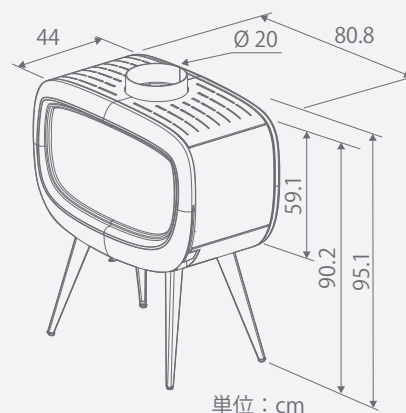

定格出力	7.5 kW
欧州連合エネルギーエコラベル	A
燃焼効率	78%
寸法	(高さ) 95.7 x (幅) 51.5 x (奥行) 70.2 cm
本体重量	110 kg
最大薪長さ	50 cm
燃焼室	铸铁
外部仕上	サハラ / グリーンアトル / ピーコックブルー / シルバーグレー
煙突接続方法※ご注文時にご指定ください。	後部
床から排気口上部までの高さ	54.5 cm
接続煙突径	Ø125 (外径) mm
燃焼方式	クリーンバーン
温め方	輻射熱方式

シルバーグレー

BAGUÉRA DF

バゲラ DF

品番 420003

バゲラDFのホームページへ

性能

定格出力	10 kW
欧州連合エネルギーエコラベル	B
燃焼効率	79.9 %
寸法	(高さ) 95.1 x (幅) 80.8 x (奥行) 44 cm
本体重量	180 kg
最大薪長さ	50 cm
燃焼室	铸铁
外部仕上	ノワールブラック
煙突接続方法	上部
床から排気口上部までの高さ	95.1 cm
接続煙突径	Ø200 (外径) mm
燃焼方式	クリーンバーン
温め方	輻射熱方式

05

両面ガラスで、炎を暮らしの中心に

BRIMONT

ブリモン

品番 410101

ブリモンのホームページへ

性能

定格出力	10 kW
欧州連合エネルギーエコラベル	B
燃焼効率	75.1 %
寸法	(高さ) 116.5 x (幅) 82 x (奥行) 46.5 cm
本体重量	188 kg
最大薪長さ	50 cm
燃焼室	鑄鉄
外部仕上	ノワールブラック
煙突接続方法※ご注文時にご指定ください。	上部または後部
床から排気口上部までの高さ	116.5 cm
接続煙突径	Ø180 (外径) mm
燃焼方式	クリーンバーン
温め方	輻射熱方式

定格出力	8.5 kW
欧州連合エネルギーエコラベル	A
燃焼効率	75.4 %
寸法	(高さ) 91.5 x (幅) 69 x (奥行) 39.8 cm
本体重量	131 kg
最大薪長さ	55 cm
燃焼室	鋳鉄
外部仕上	ノワールブラック
煙突接続方法※ご注文時にご指定ください。	上部または後部
床から排気口上部までの高さ	82 cm
接続煙突径	Ø150 (内径) / 153 (外径) mm
燃焼方式	クリーンバーン
温め方	輻射熱方式