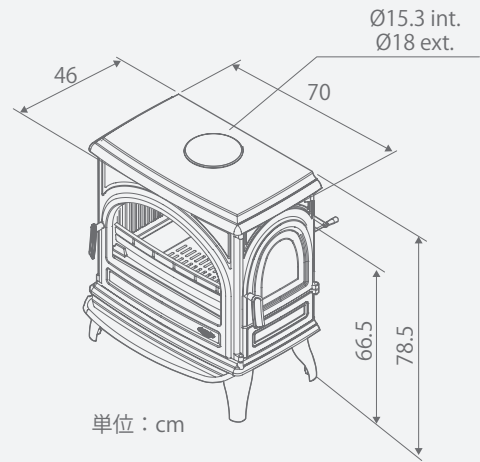

PETIT CARVIN

プチカルバン

品番 366102

プチカルバンのホームページへ

性能

定格出力	9 kW
欧州連合エネルギーエコラベル	A
燃焼効率	76.26 %
寸法	(高さ) 78.5 x (幅) 70 x (奥行) 46 cm
本体重量	150 kg
最大薪長さ	57 cm
燃焼室	鋳鉄
外部仕上	ブラック、サハラホワイト
煙突接続方法※ご注文時にご指定ください。	上部または後部
床から排気口上部までの高さ	66.5 cm
接続煙突径	Ø153 (内径) / 180 (外径) mm
燃焼方式	クリーンバーン
温め方	輻射熱方式

※備考 外部仕上色によって価格が異なります。