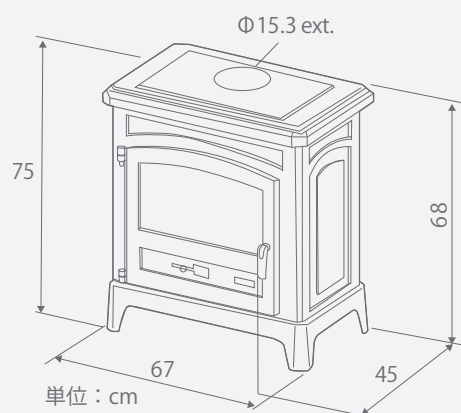

※備考 外部仕上色によって価格が異なります。

09

シンプルなソリッドデザイン

<外部仕上>

ブラック

アントラサイトグレー

性能

定格出力	9 kW
欧州連合エネルギーエコラベル	B
燃焼効率	76.7%
寸法	(高さ) 92.4 x (幅) 78 x (奥行) 45.3 cm
本体重量	170 kg
最大薪長さ	50 cm
燃焼室	鋳鉄
外部仕上	ブラック
煙突接続方法※ご注文時にご指定ください。	上部または後部
床から排気口上部までの高さ	88.2 cm
接続煙突径	Ø150 外径 mm
燃焼方式	クリーンバーン
温め方	輻射熱方式

3面ガラスで開放的な炎を演出

ÉLIOT

エリオット

品番 388131

エリオットのホームページへ

性能

定格出力	8 kW
欧州連合エネルギーエコラベル	A
燃焼効率	77 %
寸法	(高さ) 89.9 x (幅) 71.9 x (奥行) 40.8 cm
本体重量	160 kg
最大薪長さ	50 cm
燃焼室	鋳鉄
外部仕上	ブラック
煙突接続方法※ご注文時にご指定ください。	上部または後部
床から排気口上部までの高さ	81 cm
接続煙突径	Ø153 (外径) mm
燃焼方式	クリーンバーン
温め方	輻射熱方式

11

サイドパネルに木目を取り入れたお洒落モダン

FONTEVAL

フォンティバル

品番 389143

フォンティバルのホームページへ

性能

定格出力	10 kW
欧州連合エネルギーエコラベル	A
燃焼効率	79.4 %
寸法	(高さ) 75 x (幅) 67 x (奥行) 45 cm
本体重量	133 kg
最大薪長さ	50 cm
燃焼室	鋳鉄
外部仕上	ブラック
煙突接続方法※ご注文時にご指定ください。	上部または後部
床から排気口上部までの高さ	68 cm
接続煙突径	Ø150(内径)/153(外径) mm
燃焼方式	クリーンバーン
温め方	輻射熱方式

クラシックスタンダードデザイン

GRAND CHINON ÉTUVE

グランシノン オーブン

品番 362115

グランシノンオーブンのホームページへ

性能

定格出力	11 kW
欧州連合エネルギーエコラベル	A
燃焼効率	75.8 %
寸法	(高さ) 113 x (幅) 69 x (奥行) 39.8 cm
本体重量	155 kg
最大薪長さ	55 cm
燃焼室	鋳鉄
外部仕上	ノワールブラック
煙突接続方法※ご注文時にご指定ください。	上部または後部
床から排気口上部までの高さ	103.5 cm
接続煙突径	Ø150 (内径) / 153 (外径) mm
燃焼方式	クリーンバーン
温め方	輻射熱方式