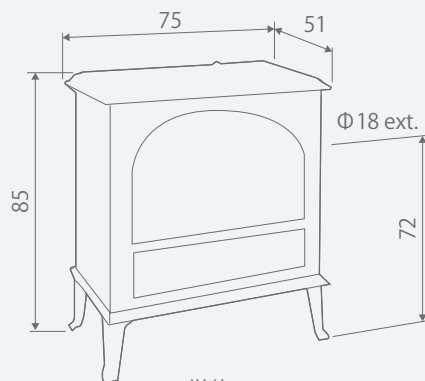

シルバーグレー

BAGUÉRA DF

バゲラ DF

品番 420003

バゲラDFのホームページへ

性能

定格出力	10 kW
欧州連合エネルギーエコラベル	B
燃焼効率	79.9 %
寸法	(高さ) 95.1 x (幅) 80.8 x (奥行) 44 cm
本体重量	180 kg
最大薪長さ	50 cm
燃焼室	铸铁
外部仕上	ノワールブラック
煙突接続方法	上部
床から排気口上部までの高さ	95.1 cm
接続煙突径	Ø200 (外径) mm
燃焼方式	クリーンバーン
温め方	輻射熱方式

05

両面ガラスで、炎を暮らしの中心に

BRIMONT

ブリモン

品番 410101

ブリモンのホームページへ

性能

定格出力	10 kW
欧州連合エネルギーエコラベル	B
燃焼効率	75.1 %
寸法	(高さ) 116.5 x (幅) 82 x (奥行) 46.5 cm
本体重量	188 kg
最大薪長さ	50 cm
燃焼室	鑄鉄
外部仕上	ノワールブラック
煙突接続方法※ご注文時にご指定ください。	上部または後部
床から排気口上部までの高さ	116.5 cm
接続煙突径	Ø180 (外径) mm
燃焼方式	クリーンバーン
温め方	輻射熱方式

単位：cm

現代的な空間をより演出

CARVIN

カルバン

品番 366101

カルバンのホームページへ

性能

定格出力	11 kW
欧州連合エネルギーエコラベル	A
燃焼効率	76.2 %
寸法	(高さ) 85 x (幅) 75 x (奥行) 51 cm
本体重量	188 kg
最大薪長さ	65 cm
燃焼室	鋳鉄
外部仕上	ブラック、サハラホワイト
煙突接続方法※ご注文時にご指定ください。	上部または後部
床から排気口上部までの高さ	72 cm
接続煙突径	Ø180 (外径) mm
燃焼方式	クリーンバーン
温め方	輻射熱方式

定格出力	8.5 kW
欧州連合エネルギーエコラベル	A
燃焼効率	75.4 %
寸法	(高さ) 91.5 x (幅) 69 x (奥行) 39.8 cm
本体重量	131 kg
最大薪長さ	55 cm
燃焼室	鋳鉄
外部仕上	ノワールブラック
煙突接続方法※ご注文時にご指定ください。	上部または後部
床から排気口上部までの高さ	82 cm
接続煙突径	Ø150 (内径) / 153 (外径) mm
燃焼方式	クリーンバーン
温め方	輻射熱方式