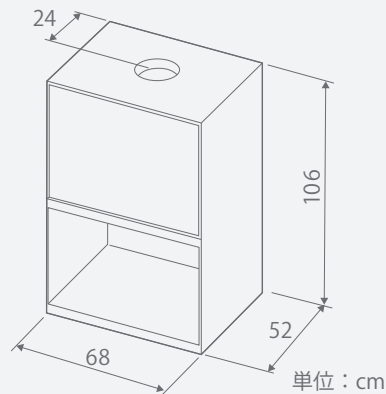

定格出力	8.5 kW
欧州連合エネルギーエコラベル	A
燃焼効率	75.4 %
寸法	(高さ) 91.5 x (幅) 69 x (奥行) 39.8 cm
本体重量	131 kg
最大薪長さ	55 cm
燃焼室	鋳鉄
外部仕上	ノワールブラック
煙突接続方法※ご注文時にご指定ください。	上部または後部
床から排気口上部までの高さ	82 cm
接続煙突径	Ø150 (内径) / 153 (外径) mm
燃焼方式	クリーンバーン
温め方	輻射熱方式

クレボア

品番 411104

クレボアのホームページへ

性能

定格出力	7.8 kW
欧州連合エネルギーエコラベル	A
燃焼効率	76.5 %
寸法	(高さ) 106 x (幅) 68 x (奥行) 52 cm
本体重量	170 kg
最大薪長さ	50 cm
燃焼室	鋳鉄(前面扉のみ: ブラック / アントラサイトグレー)
外部仕上	ブラック
煙突接続方法※ご注文時にご指定ください。	上部または後部
床から排気口上部までの高さ	106 cm
接続煙突径	Ø150(外径) mm
燃焼方式	クリーンバーン
温め方	輻射熱方式

※備考 外部仕上色によって価格が異なります。

09

シンプルなソリッドデザイン

<外部仕上>

ブラック

アントラサイトグレー

性能

定格出力	9 kW
欧州連合エネルギーエコラベル	B
燃焼効率	76.7%
寸法	(高さ) 92.4 x (幅) 78 x (奥行) 45.3 cm
本体重量	170 kg
最大薪長さ	50 cm
燃焼室	鋳鉄
外部仕上	ブラック
煙突接続方法※ご注文時にご指定ください。	上部または後部
床から排気口上部までの高さ	88.2 cm
接続煙突径	Ø150 外径 mm
燃焼方式	クリーンバーン
温め方	輻射熱方式

3面ガラスで開放的な炎を演出

ÉLIOT

エリオット

品番 388131

エリオットのホームページへ

性能

定格出力	8 kW
欧州連合エネルギーエコラベル	A
燃焼効率	77 %
寸法	(高さ) 89.9 x (幅) 71.9 x (奥行) 40.8 cm
本体重量	160 kg
最大薪長さ	50 cm
燃焼室	鋳鉄
外部仕上	ブラック
煙突接続方法※ご注文時にご指定ください。	上部または後部
床から排気口上部までの高さ	81 cm
接続煙突径	Ø153 (外径) mm
燃焼方式	クリーンバーン
温め方	輻射熱方式