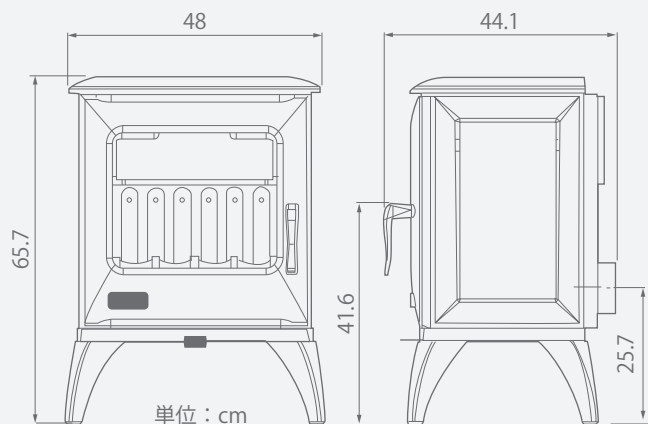

SERIS

セリス

品番 388146

セリスのホームページへ

性能

定格出力	5 kW
欧州連合エネルギーエコラベル	A
燃焼効率	76 %
寸法	(高さ) 65.7 x (幅) 48 x (奥行) 44.1 cm
本体重量	92 kg
最大薪長さ	33 cm
燃焼室	鋳鉄
外部仕上	ブラック
煙突接続方法	上部または後部
床から排気口上部までの高さ	上部から65.7cm 後部から25.7 cm
接続煙突径	Ø125 (外径) mm
燃焼方式	クリーンバーン
温め方	輻射熱方式

定格出力	7.5 kW
欧州連合エネルギーエコラベル	A
燃焼効率	78%
寸法	(高さ) 95.7 x (幅) 51.5 x (奥行) 70.2 cm
本体重量	110 kg
最大薪長さ	50 cm
燃焼室	铸铁
外部仕上	サハラ / グリーンアトル / ピーコックブルー / シルバーグレー
煙突接続方法※ご注文時にご指定ください。	後部
床から排気口上部までの高さ	54.5 cm
接続煙突径	Ø125 (外径) mm
燃焼方式	クリーンバーン
温め方	輻射熱方式