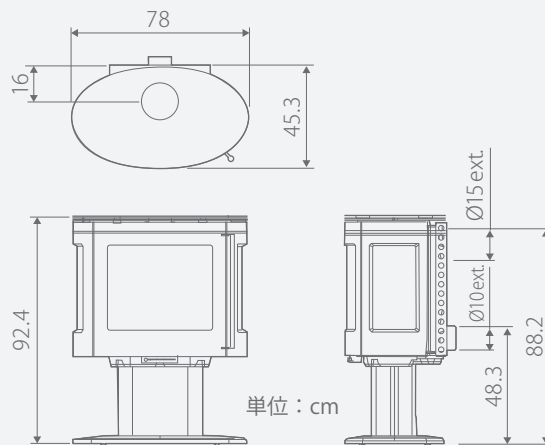

定格出力	8.5 kW
欧州連合エネルギーエコラベル	A
燃焼効率	75.4 %
寸法	(高さ) 91.5 x (幅) 69 x (奥行) 39.8 cm
本体重量	131 kg
最大薪長さ	55 cm
燃焼室	鋳鉄
外部仕上	ノワールブラック
煙突接続方法※ご注文時にご指定ください。	上部または後部
床から排気口上部までの高さ	82 cm
接続煙突径	Ø150 (内径) / 153 (外径) mm
燃焼方式	クリーンバーン
温め方	輻射熱方式

クレボア

品番 411104

クレボアのホームページへ

性能

定格出力	7.8 kW
欧州連合エネルギーエコラベル	A
燃焼効率	76.5 %
寸法	(高さ) 106 x (幅) 68 x (奥行) 52 cm
本体重量	170 kg
最大薪長さ	50 cm
燃焼室	鋳鉄(前面扉のみ: ブラック / アントラサイトグレー)
外部仕上	ブラック
煙突接続方法※ご注文時にご指定ください。	上部または後部
床から排気口上部までの高さ	106 cm
接続煙突径	Ø150(外径) mm
燃焼方式	クリーンバーン
温め方	輻射熱方式

※備考 外部仕上色によって価格が異なります。

09

シンプルなソリッドデザイン

<外部仕上>

ブラック

アントラサイトグレー

性能

定格出力	9 kW
欧州連合エネルギーエコラベル	B
燃焼効率	76.7%
寸法	(高さ) 92.4 x (幅) 78 x (奥行) 45.3 cm
本体重量	170 kg
最大薪長さ	50 cm
燃焼室	鋳鉄
外部仕上	ブラック
煙突接続方法※ご注文時にご指定ください。	上部または後部
床から排気口上部までの高さ	88.2 cm
接続煙突径	Ø150 外径 mm
燃焼方式	クリーンバーン
温め方	輻射熱方式

3面ガラスで開放的な炎を演出

ÉLIOT

エリオット

品番 388131

エリオットのホームページへ

性能

定格出力	8 kW
欧州連合エネルギーエコラベル	A
燃焼効率	77 %
寸法	(高さ) 89.9 x (幅) 71.9 x (奥行) 40.8 cm
本体重量	160 kg
最大薪長さ	50 cm
燃焼室	鋳鉄
外部仕上	ブラック
煙突接続方法※ご注文時にご指定ください。	上部または後部
床から排気口上部までの高さ	81 cm
接続煙突径	Ø153 (外径) mm
燃焼方式	クリーンバーン
温め方	輻射熱方式