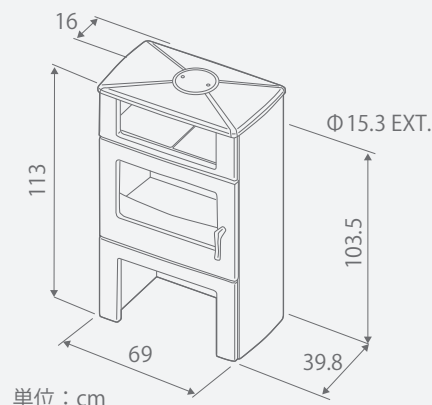

GRAND CHINON ÉTUVE

グランシノン オーブン

品番 362115

グランシノンオーブンのホームページへ

性能

定格出力	11 kW
欧州連合エネルギーエコラベル	A
燃焼効率	75.8 %
寸法	(高さ) 113 x (幅) 69 x (奥行) 39.8 cm
本体重量	155 kg
最大薪長さ	55 cm
燃焼室	鋳鉄
外部仕上	ノワールブラック
煙突接続方法※ご注文時にご指定ください。	上部または後部
床から排気口上部までの高さ	103.5 cm
接続煙突径	Ø150 (内径) / 153 (外径) mm
燃焼方式	クリーンバーン
温め方	輻射熱方式

※備考 外部仕上色によって価格が異なります。